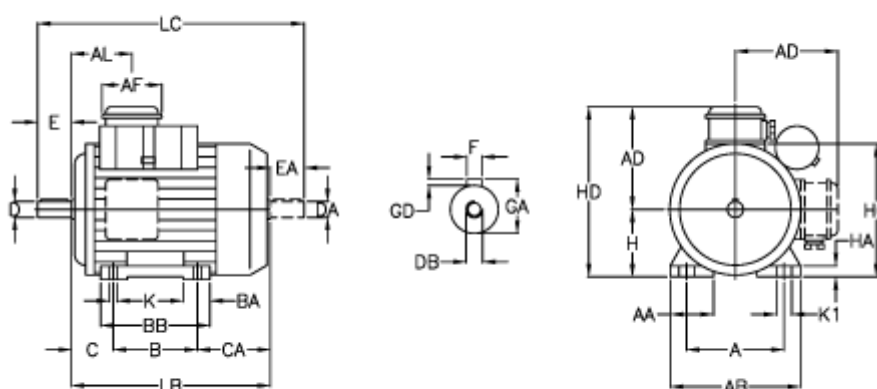

Varenummer: 25037662102
 Beskrivelse: ICME Asynkronmotor M80 B6 0,37KW
 900 o/m 1x230 V B3 med driftskondensator

Mål

A = 125	BA = 31	F = 6	K1 = 18
A/F = 84	BB H7 = 130	GA = 21.5	L = 275
AA = 32	C = 50	GD = 6	LB = 235
AB = 155	CA = 85	H = 80	LC = 315
AC = 156	D = 19	HA = 13	
AD = 122	DA = 19	HC = 162	
AL = 85	DB = M6	HD = 202	
B = 100	EA = 40	K = 9	